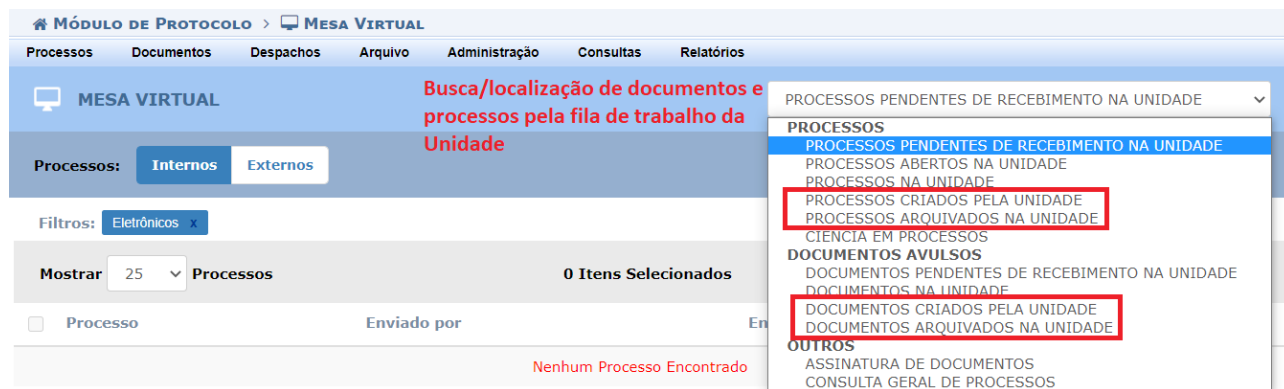

COMUNICADO Nº 37/DGDOC/SETI/UFS/2020

Prezados servidores,

O Módulo de Protocolo: Mesa Virtual disponibiliza funcionalidades para a localização/consulta de documentos avulsos e processos administrativos após estes terem tramitados para outras unidades.

Assim, documentos produzidos pela Unidade podem ser localizados diretamente na fila de trabalho da unidade, onde se recuperaram os documentos avulsos criados e arquivados na unidade, além dos processos administrativos criados e arquivados na unidade.

Logo abaixo da fila de trabalho da Unidade, é disponibilizada a funcionalidade "Filtros" que ao ser selecionada permite uma série de combinações para recuperação de documentos avulsos ou processos administrativos, de acordo com a situação selecionada na fila de trabalho da unidade.